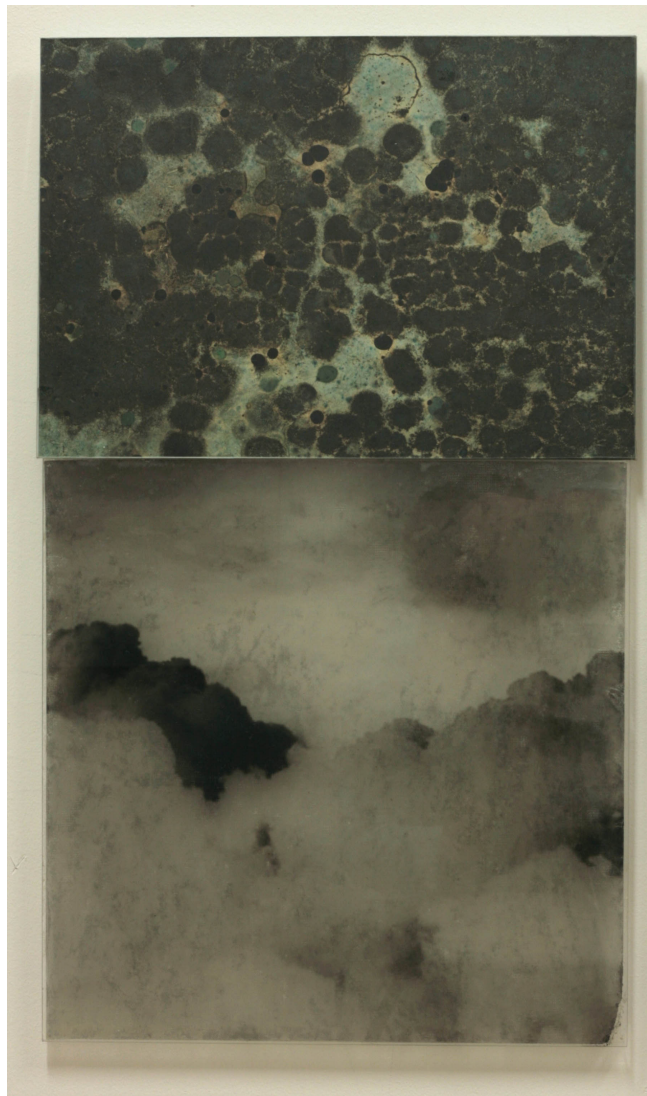

## **Mourad MESSOUBEUR** – Arts plastiques

Vit et travaille à Marseille

### « *Mutation atmosphérique* »

Nous sommes face à la réalité quotidienne de l'invisibilité de notre paysage. Il matérialise notre respiration. Nous sommes dans le souffle du paysage, ce que nous ne pouvons voir, ce que nous respirons devient visible. Il rend l'immatériel, l'impalpable, le microscopique, le nanoscopique ; réalité concrète, car révélée.

« *Mutations atmosphériques* », 2015, culture de champignons, photo sur verre acrylique, 70x42cm